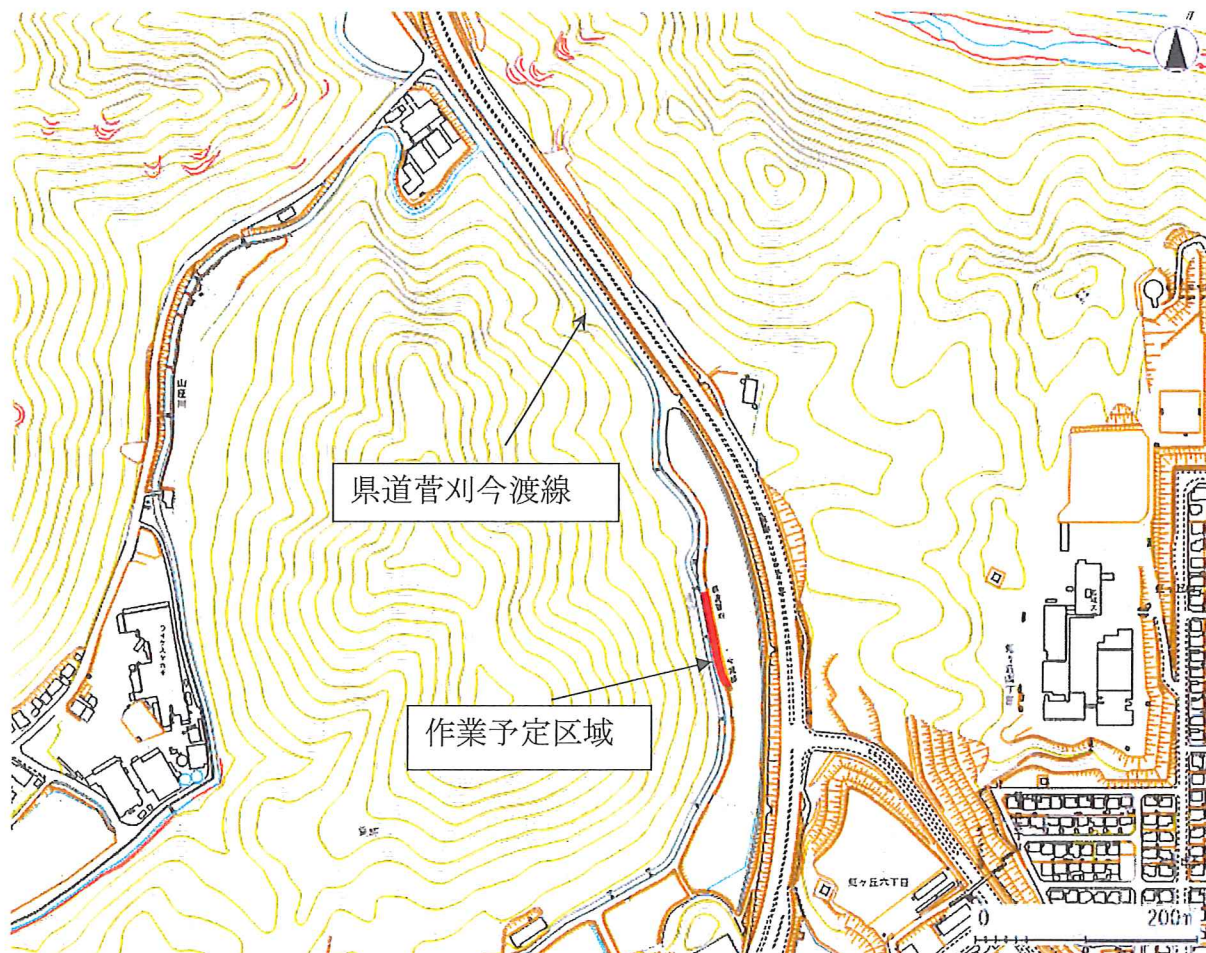

記

1. 作業の内容

- 木の除間伐

道路沿いの広葉樹林の除間伐を行います。

2. 作業区域

詳細は裏面位置図のとおり

（作業期間中は、県道菅刈今渡線が片側交互通行となります。）

3. 作業予定期間

8月26日から9月26日まで

（作業予定期間中、2週間程度で作業を予定しています。）

4. 施業事業者

可茂森林組合

5. 問い合わせ先

可児市役所産業振興課農林係（担当：土屋） 0574-62-1111 内線 2342

可茂森林組合 0574-46-1008

作業区域

※作業期間中は、県道菅刈今渡線が片側交互通行になります。

ご迷惑をおかけしますが、よろしくお願いたします。