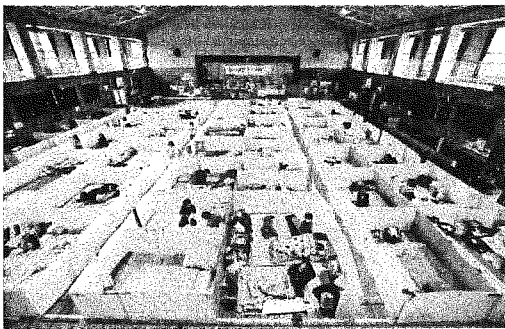

# 帷子地区避難訓練

さあ！みんな声掛け合って！  
お互い手を取り合って！

9月2日（日）午前8時～11時

※各避難所での訓練開始は午前9時～

●避難箇所は、3箇所

★帷子小学校

★南帷子小学校

★西可児中学校

各学校体育館へ！！

●避難所にて、体験及び実践が出来ます

◆避難所スペース体験

◆非常持ち出し品の展示

◆減災トイレ体験、実践

◆ペット同伴避難時の説明

◆震災写真、啓発パネル掲示  
（社会福祉協議会との協調）

◆震災時の連絡方法（帷子小）  
NTTドコモによる説明、体験