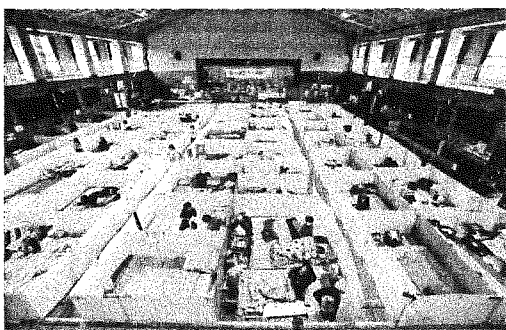

平成30年度

帷子地区避難訓練

さあ！みんな声掛け合って！
お互い手を取り合って！

9月2日（日）午前8時～11時

※各避難所での訓練開始は午前9時～

●避難箇所は、3箇所

★帷子小学校

★南帷子小学校

★西可児中学校

各学校体育館へ！！

●避難所にて、体験及び実践が出来ます

◆避難所スペース体験

◆非常持ち出し品の展示

◆減災トイレ体験、実践

◆ペット同伴避難時の説明

◆震災写真、啓発パネル掲示
（社会福祉協議会との協調）