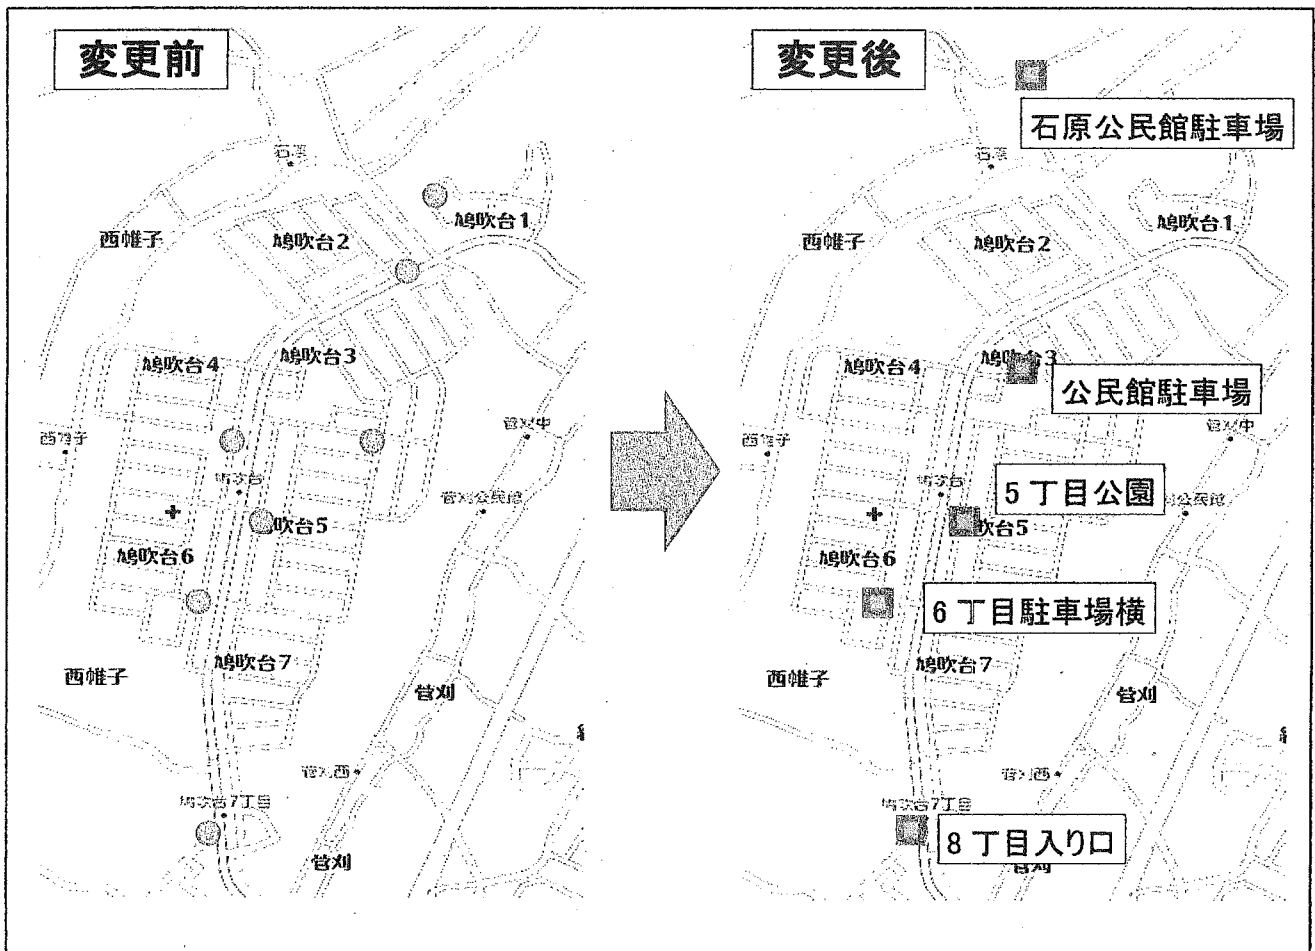

鳩吹台自治会員の皆様へ

平成 29 年 10 月吉日
帷子小・広陵中学校
PTA 地区委員

資源回収場所変更のお知らせ

日頃より、広陵中学校・帷子小学校の活動にご協力いただき、誠にありがとうございます。
ございます。

来年度より資源回収場所を一部集約させていただきます。

鳩吹台の小中学生や保護者の人数が年々減少してきており、現状のままでは、各丁目で集荷作業を行うことが困難となってきたためです。

来年度の回収場所

- ・鳩吹台公民館駐車場
- ・5丁目公園
- ・6丁目36 駐車場横
- ・8丁目入口

廃止場所

- ・1丁目
- ・2丁目85
- ・5丁目77

上記の4ヶ所に集約させていただきます。詳しくは、別紙の地図をご覧ください。
なお、同時刻に石原公民館駐車場でも資源回収を行っていますので、お近くの方はそちらに出していただいても大丈夫です。

何卒ご理解頂き、今後とも本活動にご協力頂きますよう、お願い致します。

※ 今年度は、今まで通りの場所で回収作業を行います。
お間違えの無いよう、お願い致します。

変更場所

※ 変更に伴い、回収場所がご自宅より遠くなり、ご自身で出すことが困難な場合は、当日の朝 9 時頃迄にご自宅前に出していただければ、順番に回収にあがる予定です。

但し、何度も回収に回るのが困難なため、時間過ぎてからご自宅前に出されても回収出来ない場合もありますのでご注意ください。

※鳩吹台の皆様や PTA 会員に無理なく集荷作業ができるように、時間や回収方法など未だ検討中です。決定次第、またお知らせします。