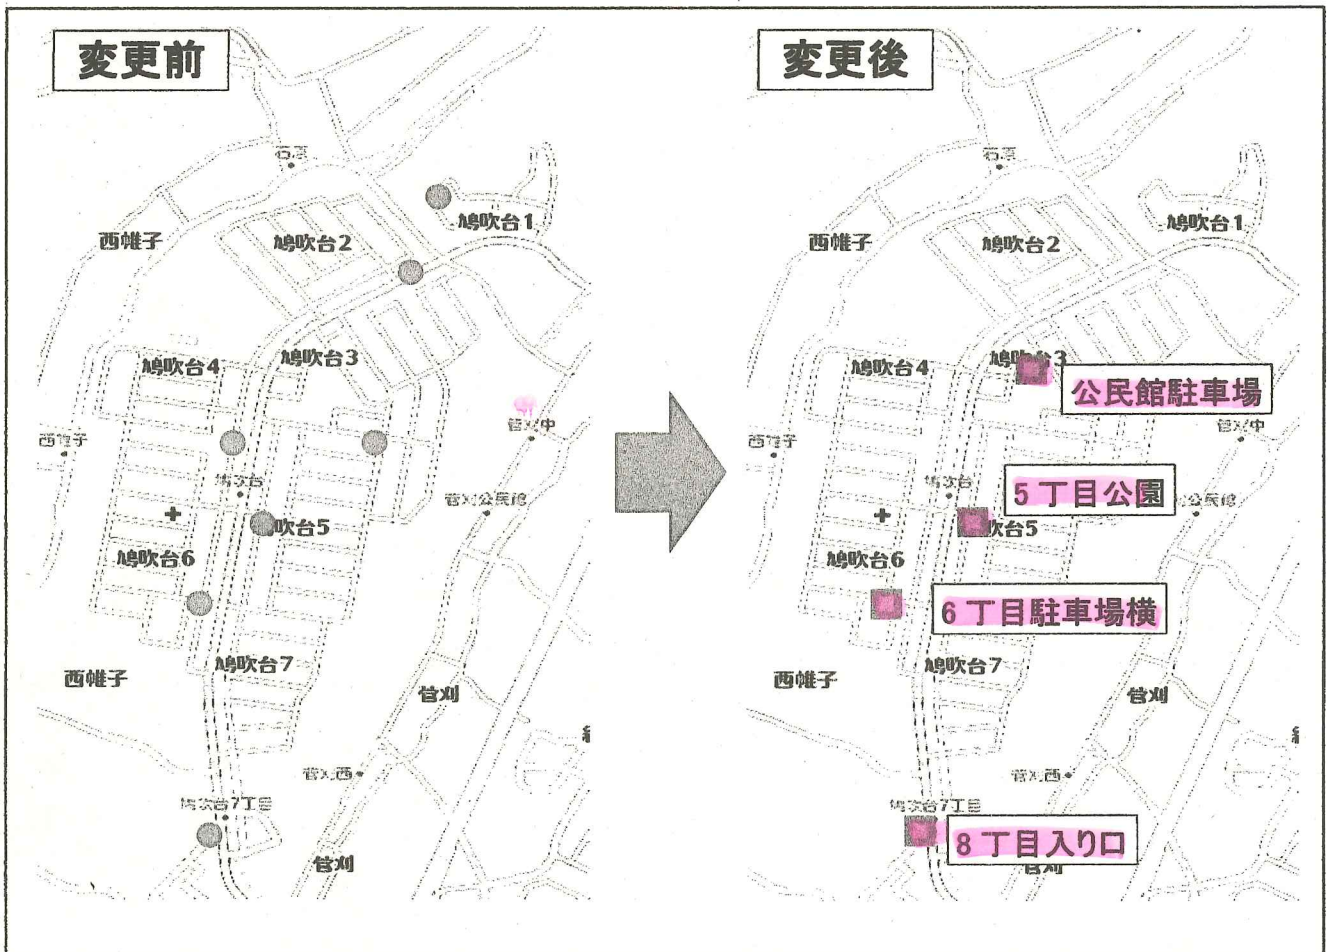

# 資源回収場所変更のお知らせ

日頃より、広陵中学校・帷子小学校の活動にご協力いただき、誠にありがとうございます。  
ございます。

来年度より資源回収場所を一部集約させていただきます。

鳩吹台の小中学生や保護者の人数が年々減少してきており、現状のままでは、各丁目で集荷作業を行うことが困難となってきたためです。

### 来年度の回収場所

- ・鳩吹台公民館駐車場
- ・5丁目公園
- ・6丁目36 駐車場横
- ・8丁目入口

### 廃止場所

- ・1丁目
- ・2丁目85
- ・4丁目公園
- ・5丁目 77

上記の4ヶ所に集約させていただきます。詳しくは、別紙の地図をご覧ください。  
何卒ご理解頂き、今後とも本活動にご協力頂きますよう、お願い致します。

※ 今年度は、今まで通りの場所で回収作業を行います。  
お間違えの無いよう、お願い致します。

## 変更場所

※ 人手不足による回収場所の縮小なので、今までと同様にできるだけ持ち込みでお願いします。

※ しかし変更に伴い、回収場所がご自宅より遠くなり、ご自身で出すことが困難な場合は、**当日の朝 9 時迄**にご自宅前に出していただければ、順番に回収にあがる予定です。

但し、何度も回収に回るのが困難なため、時間過ぎてからご自宅前に出されても回収出来ない場合もありますのでご注意ください。

※鳩吹台の皆様やPTA 会員に無理なく集荷作業ができるように、時間や回収方法など未だ検討中です。決定次第、またお知らせします。